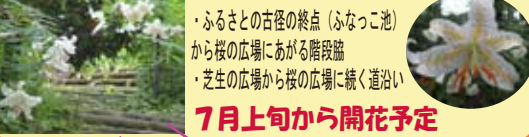

花のみどころ情報 (7月上旬)

花の丘 合計10万株のお花の織り！イチオシの写真スポット♪

サルビア・ファリナセア 7月中旬から見頃になります (写真は昨年の様子です)

ヤマユリの群落 大きな花で、良い香り♪

7月上旬から開花予定

アジサイ情報

北館奥 様々な種類をお楽しみ頂けます！

やまあじさい 展望回廊 (★印) からも見えます。

西館テラス・フロムナード橋

様々な品種を展示中！

● ダリア ● ヒマワリ 'サンフィニティ' 天の川をイメージした展示に替わります！

H30.7.2 発行

東館 (ゆいの館) 原種ユリのルー展示

ユリの香りでいっぱい♪

● コマユリ ● ウケユリ

日本と世界の原種ユリを開花したもから展示しています。